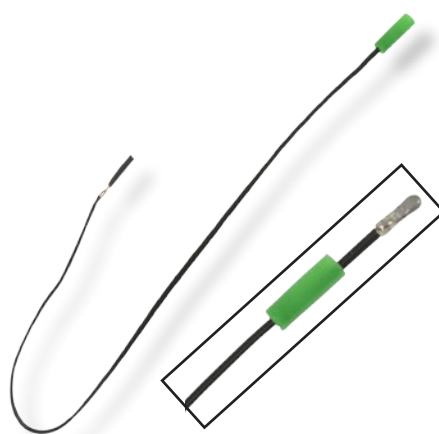

800-044 Fr. 5.90
Klebeband Filament 15 mm x 50 m

Bestelleinheit: 1 **Kartoninhalt: 6**
Faserverstärktes Klebeband für Fixierung der Batterien.
Breite: 15 mm / Länge: 50 m
Un ruban adhésif renforcé par des fibres pour la fixation des batteries. Largeur: 15 mm / Longueur: 50 m

Bestelleinheit: 1
Gedeckte Schwarzpulver-Stoppine.
Länge: 1 m
Mèche sous conduit (mèche rapide).
Longeur: 1 m

860-505 Fr. 2.90
TALON Elektrozünder-Clip

Bestelleinheit: 25 **Kartoninhalt: 250**
Talon Zünderclip mit 5 Meter langen Kabeln. Kann direkt an eine grüne Zündschnur angeschlossen werden. Infos und Videoclips im Internet unter www.talonclips.ch
Talon clip d'allumage électrique avec 5 m de câble. On peut brancher le clip directement à la mèche verte. Infos sur www.talonclips.ch

860-510 Fr. -.90
Elektrozünder mit 35 cm Kabel

Bestelleinheit: 1 **Kartoninhalt: 200**
Elektrozünder Typ A mit 35 cm langen schwarzen Kabeln. Die kleine Schutzhülse schützt den Zündkopf beim Transport und lässt sich einfach zurückschieben.
Allumeur électrique type A avec cables de 35 cm longueur. Avec capouchon qui peut être reculé pour installer l'amorce.

860-517 Fr. 3.90
Elektrozünder mit 500 cm Kabel

Bestelleinheit: 15
Elektrozünder Typ A mit 5 Meter langen gelben Kabeln. Die kleine Schutzhülse schützt den Zündkopf beim Transport und lässt sich einfach zurückschieben.
Allumeur électrique type A avec cables de 5 m longueur. Avec capouchon qui peut être reculé pour installer l'amorce.